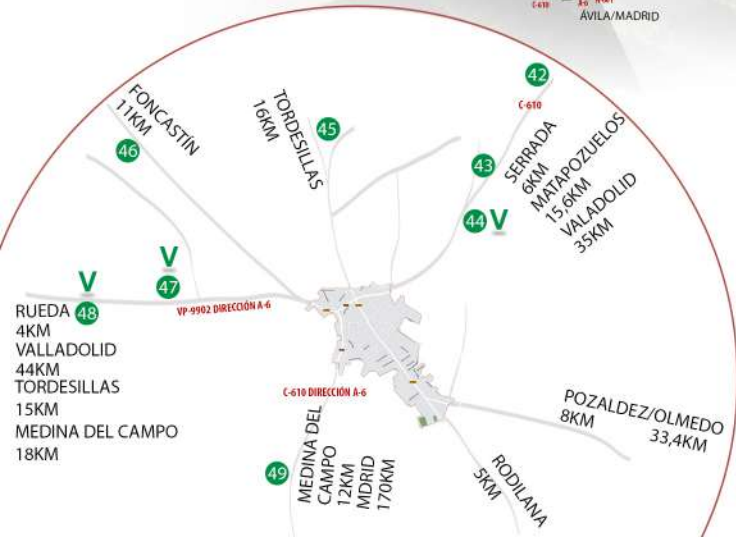

Si *vino* a La Seca volverá...

la seca

Plano Turístico
Tourist Map

cuna
 del *verdejo*

Lugares de Interés

Tourist attractions

- 1 Ayuntamiento
+34 983816318. info@ayuntamientolaseca.com
- 2 Réplica de la Torre
- 3 Salón Cultural La Cilla
+34 983816318
- 4 Oficina de Turismo
+34 686657035. turismo@ayuntamientolaseca.com
- 5 Iglesia Ntra. Señora de la Asunción
- 6 Órgano barroco
- 7 Ermita del Niño Jesús
- 8 Ruta Ecuera, Senderismo y BTT de la Ruta del Vino de Rueda
- 9 Ermita San Roque
- 10 Ermita Cristo del Humilladero (actual cementerio)
- 11 Iglesia de la Orden Tercera de San Francisco (Edificio secularizado)
- * Mural Comunero "La Seca en la Guerra de las Comunidades"

Servicios

Amenities

- 12 Biblioteca municipal
- 12 CEAS
- 12 Guardería municipal
- 13 Polideportivo municipal La Olma
- 14 Centro de salud +
- 15 CEIP César Bedoya
- 16 Residencia Villa de La Seca
- 17 Campo de Fútbol José Luis Sacristán
- 18 Piscinas municipales